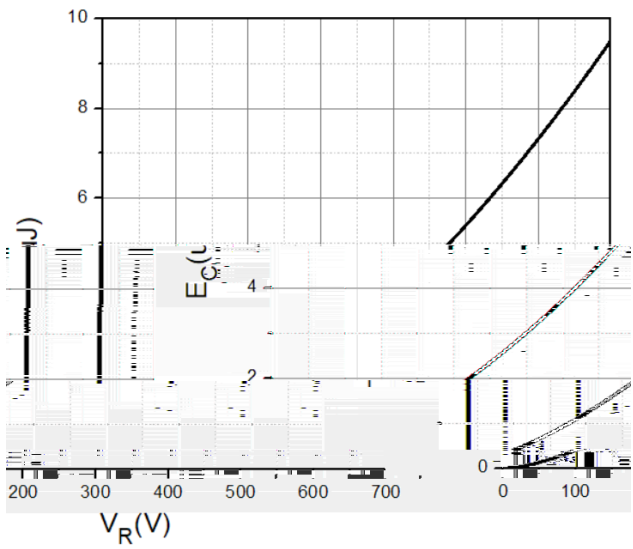

YJD106508FQG2

Electrical Characteristics

PARAMETER	SYMBOL	UNIT	TEST CONDITIONS	Typ.	Max.

Thermal Characteristics

PARAMETER	SYMBOL	UNIT	Value

Typical Characteristics

YJD106508FQG2

YJD106508FQG2

Outline Dimensions

YJD106508FQG2

Disclaimer
