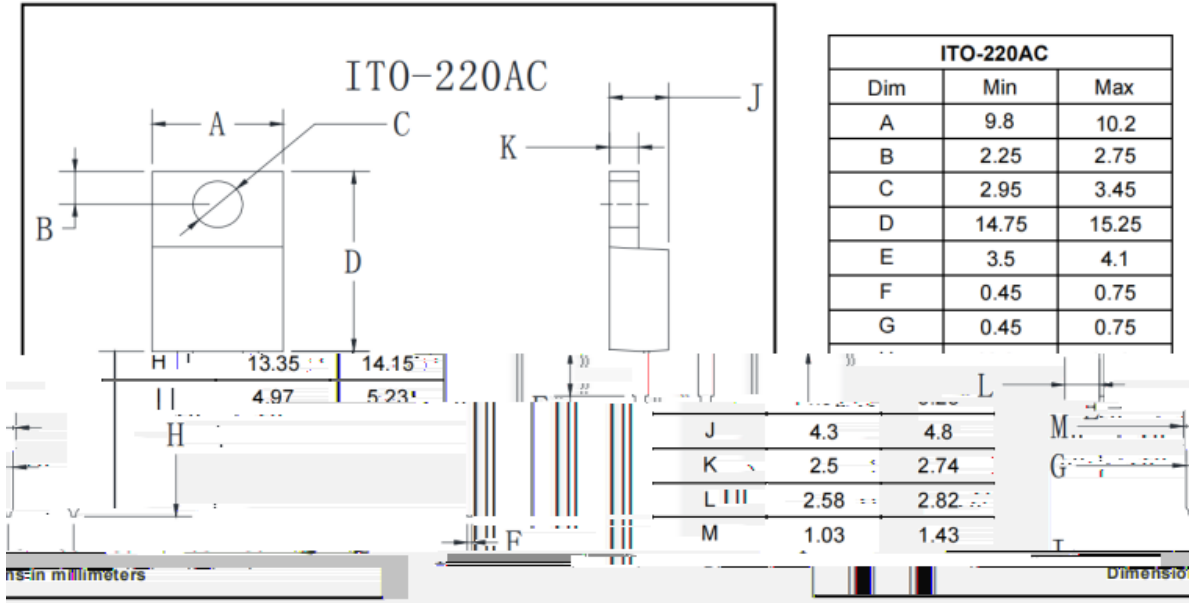

YJD106508FQG2

Electrical Characteristics

PARAMETER	SYMBOL	UNIT	TEST CONDITIONS	Typ.	Max.

Thermal Characteristics

PARAMETER	SYMBOL	UNIT	Value

Typical Characteristics

YJD106508FQG2

YJD106508FQG2

Outline Dimensions

YJD106508FQG2

Disclaimer
