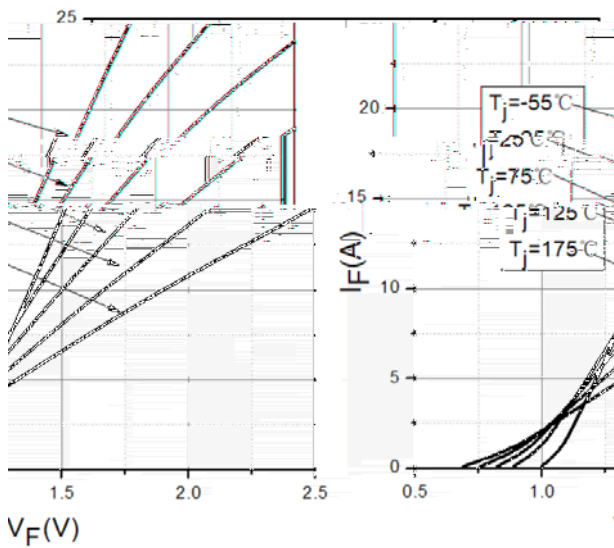

YJD106508FQG2

Electrical Characteristics

PARAMETER	SYMBOL	UNIT	TEST CONDITIONS	Typ.	Max.

Thermal Characteristics

PARAMETER	SYMBOL	UNIT	Value

Typical Characteristics

YJD106508FQG2

YJD106508FQG2

Outline Dimensions

YJD106508FQG2

Disclaimer
