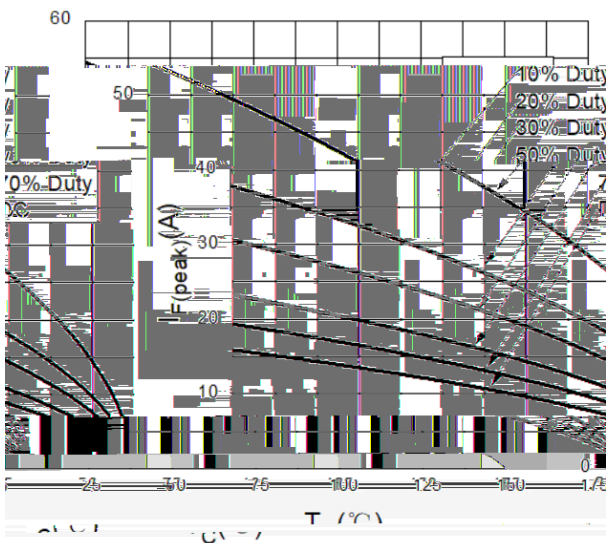

YJD106508FQG2

Electrical Characteristics

PARAMETER	SYMBOL	UNIT	TEST CONDITIONS	Typ.	Max.

Thermal Characteristics

PARAMETER	SYMBOL	UNIT	Value

Typical Characteristics

YJD106508FQG2

YJD106508FQG2

Outline Dimensions

YJD106508FQG2

Disclaimer
