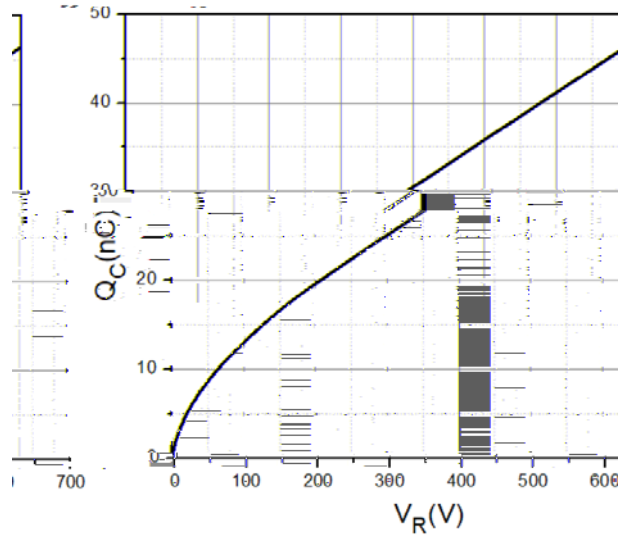

YJD106508FQG2

Electrical Characteristics

PARAMETER	SYMBOL	UNIT	TEST CONDITIONS	Typ.	Max.

Thermal Characteristics

PARAMETER	SYMBOL	UNIT	Value

Typical Characteristics

YJD106508FQG2

YJD106508FQG2

Outline Dimensions

YJD106508FQG2

Disclaimer
