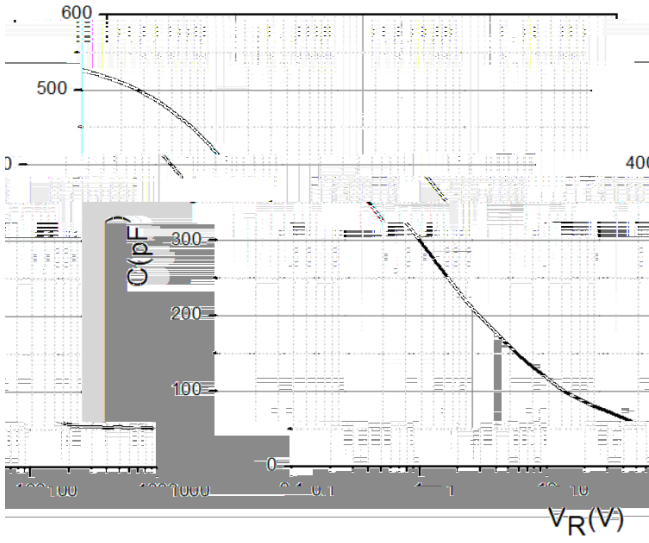

YJD106508FQG2

Electrical Characteristics

PARAMETER	SYMBOL	UNIT	TEST CONDITIONS	Typ.	Max.

Thermal Characteristics

PARAMETER	SYMBOL	UNIT	Value

Typical Characteristics

YJD106508FQG2

YJD106508FQG2

Outline Dimensions

YJD106508FQG2

Disclaimer
