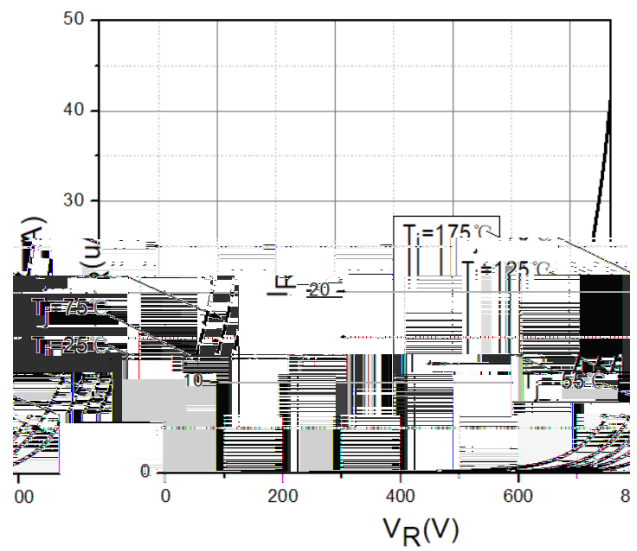

YJD106508FQG2

Electrical Characteristics

PARAMETER	SYMBOL	UNIT	TEST CONDITIONS	Typ.	Max.

Thermal Characteristics

PARAMETER	SYMBOL	UNIT	Value

Typical Characteristics

YJD106508FQG2

YJD106508FQG2

Outline Dimensions

YJD106508FQG2

Disclaimer
