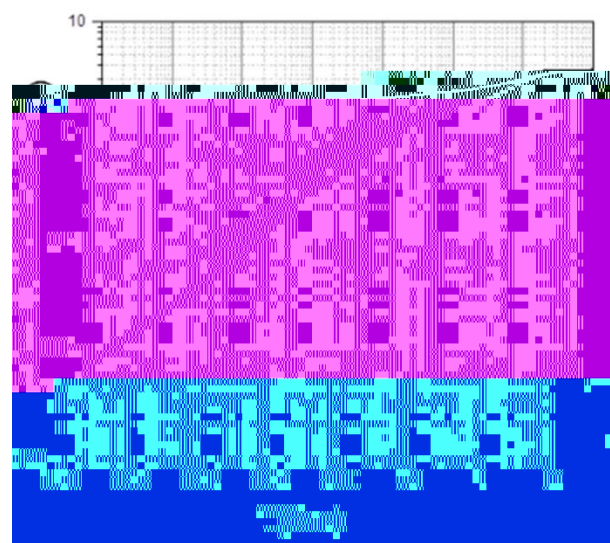

YJD106508FQG2

Electrical Characteristics

PARAMETER	SYMBOL	UNIT	TEST CONDITIONS	Typ.	Max.

Thermal Characteristics

PARAMETER	SYMBOL	UNIT	Value

Typical Characteristics

YJD106508FQG2

YJD106508FQG2

Outline Dimensions

YJD106508FQG2

Disclaimer
