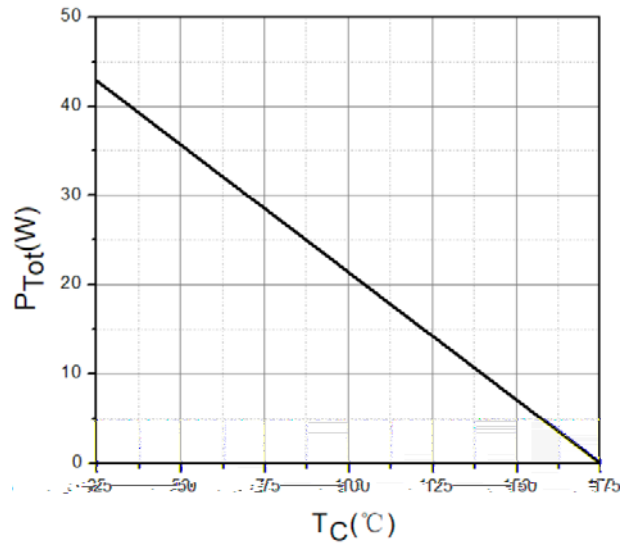

YJD106508FQG2

Electrical Characteristics

PARAMETER	SYMBOL	UNIT	TEST CONDITIONS	Typ.	Max.

Thermal Characteristics

PARAMETER	SYMBOL	UNIT	Value

Typical Characteristics

YJD106508FQG2

YJD106508FQG2