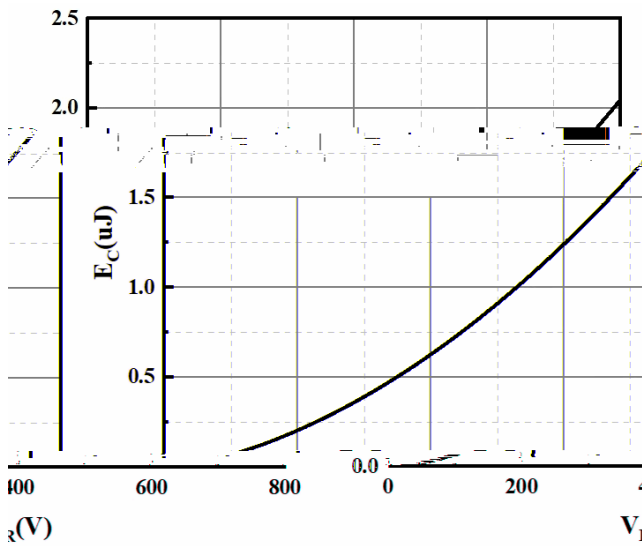

YJD106502PQG3

Electrical Characteristics

PARAMETER	SYMBOL	UNIT	TEST CONDITIONS	Typ.	Max.

Thermal Characteristics °C

PARAMETER	SYMBOL	UNIT	Value

Typical Characteristics

YJD106502PQG3

YJD106502PQG3