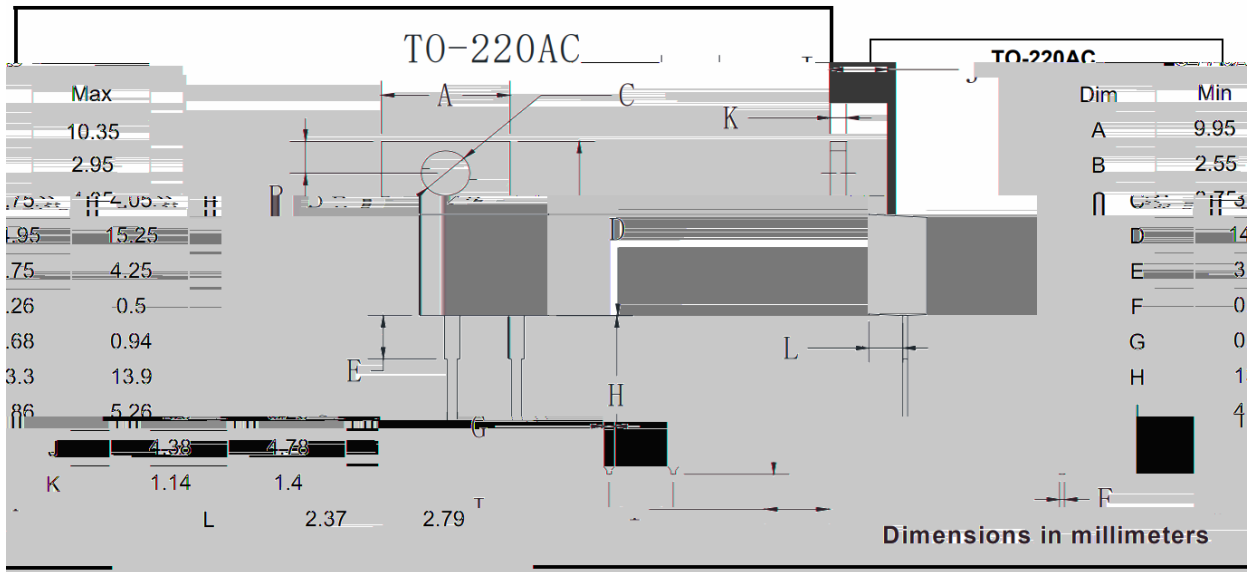

YJD106502PQG3

Electrical Characteristics

PARAMETER	SYMBOL	UNIT	TEST CONDITIONS	Typ.	Max.

Thermal Characteristics °C

PARAMETER	SYMBOL	UNIT	Value

Typical Characteristics

YJD106502PQG3

YJD106502PQG3

Outline Dimensions

YJD106502PQG3

Disclaimer
