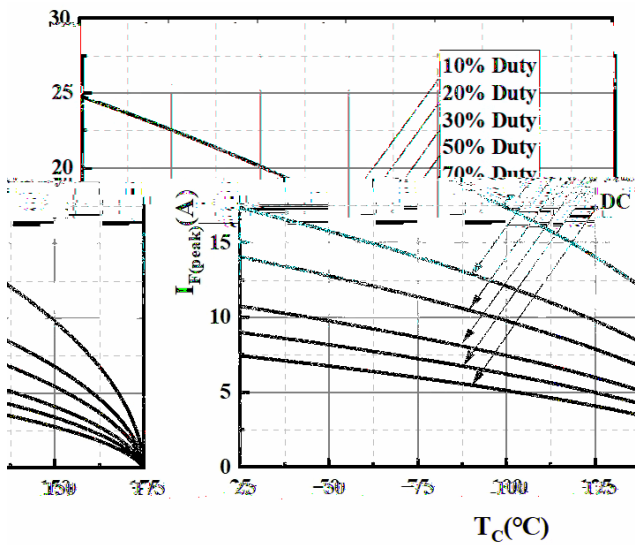

YJD106502PQG3

Electrical Characteristics

PARAMETER	SYMBOL	UNIT	TEST CONDITIONS	Typ.	Max.

Thermal Characteristics °C

PARAMETER	SYMBOL	UNIT	Value

Typical Characteristics

YJD106502PQG3

YJD106502PQG3