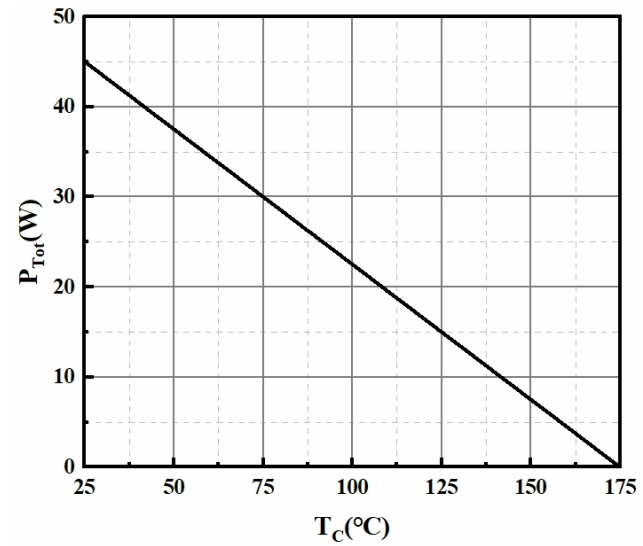

YJD106502PQG3

Electrical Characteristics

PARAMETER	SYMBOL	UNIT	TEST CONDITIONS	Typ.	Max.

Thermal Characteristics °C

PARAMETER	SYMBOL	UNIT	Value

Typical Characteristics

YJD106502PQG3

YJD106502PQG3