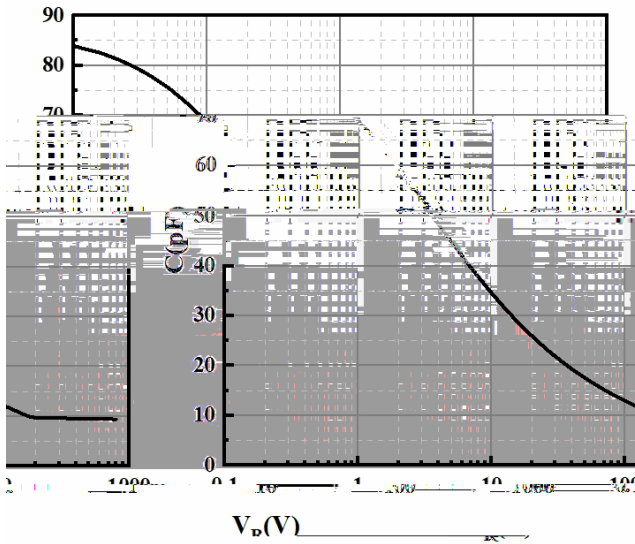

YJD106502PQG3

Electrical Characteristics

PARAMETER	SYMBOL	UNIT	TEST CONDITIONS	Typ.	Max.

Thermal Characteristics °C

PARAMETER	SYMBOL	UNIT	Value

Typical Characteristics

YJD106502PQG3

YJD106502PQG3

Outline Dimensions

YJD106502PQG3

Disclaimer
