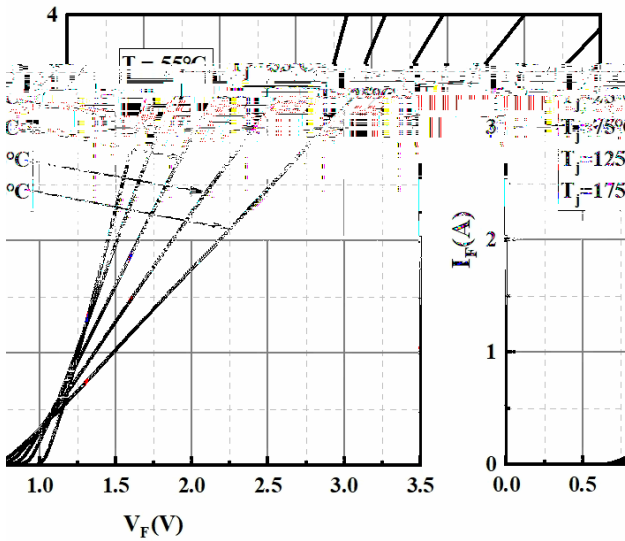

YJD106502PQG3

Electrical Characteristics

PARAMETER	SYMBOL	UNIT	TEST CONDITIONS	Typ.	Max.

Thermal Characteristics °C

PARAMETER	SYMBOL	UNIT	Value

Typical Characteristics

YJD106502PQG3

YJD106502PQG3

Outline Dimensions

YJD106502PQG3

Disclaimer
