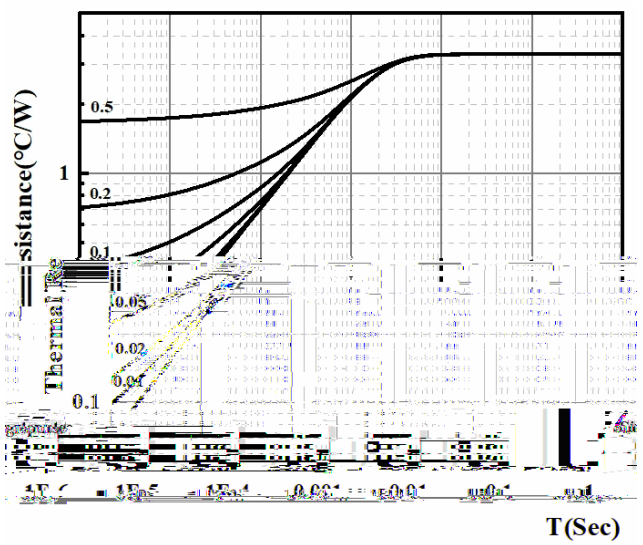

YJD106502PQG3

Electrical Characteristics

PARAMETER	SYMBOL	UNIT	TEST CONDITIONS	Typ.	Max.

Thermal Characteristics °C

PARAMETER	SYMBOL	UNIT	Value

Typical Characteristics

YJD106502PQG3

YJD106502PQG3

Outline Dimensions

YJD106502PQG3

Disclaimer
