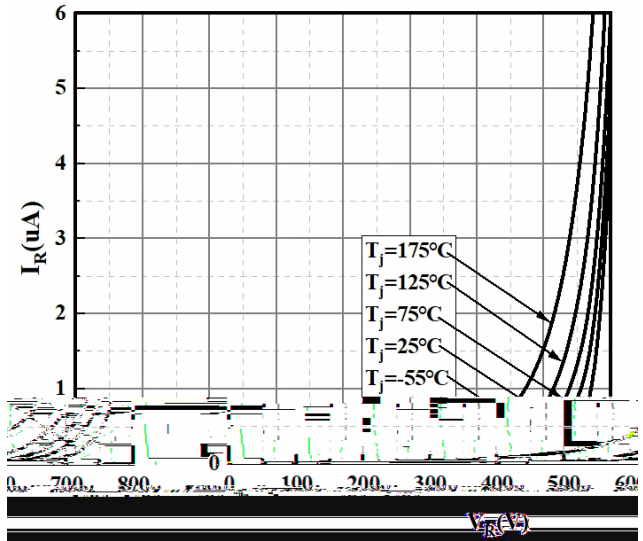

YJD106502PQG3

Electrical Characteristics

PARAMETER	SYMBOL	UNIT	TEST CONDITIONS	Typ.	Max.

Thermal Characteristics °C

PARAMETER	SYMBOL	UNIT	Value

Typical Characteristics

YJD106502PQG3

YJD106502PQG3

Outline Dimensions

YJD106502PQG3

Disclaimer
