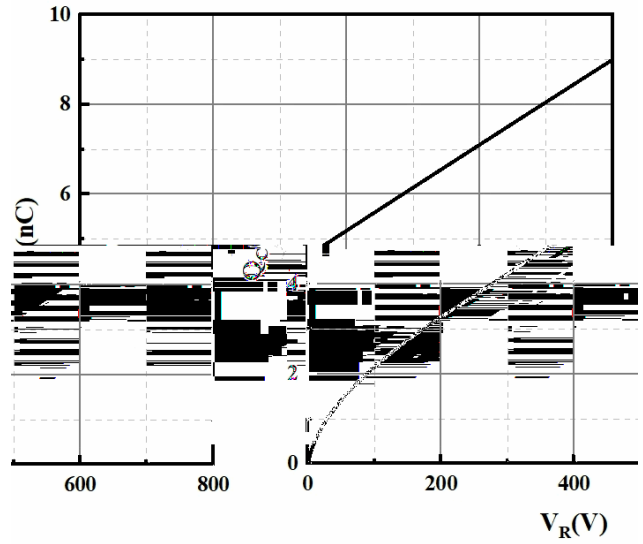

YJD106502PQG3

Electrical Characteristics

PARAMETER	SYMBOL	UNIT	TEST CONDITIONS	Typ.	Max.

Thermal Characteristics °C

PARAMETER	SYMBOL	UNIT	Value

Typical Characteristics

YJD106502PQG3

YJD106502PQG3

Outline Dimensions

YJD106502PQG3

Disclaimer
