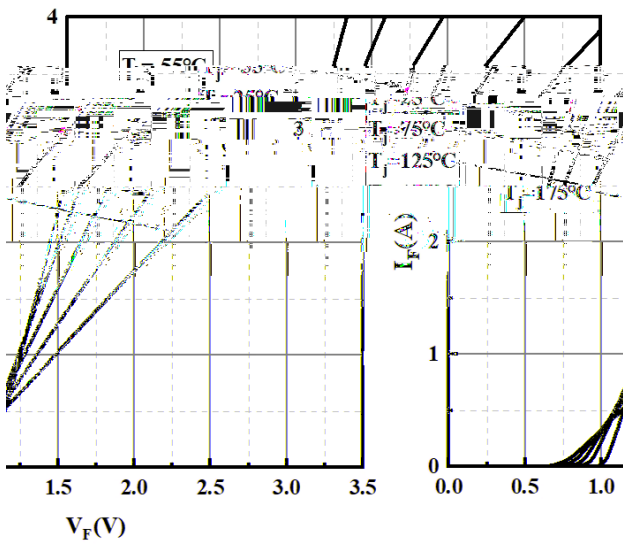

YJD106502DQG3

Electrical Characteristics

PARAMETER	SYMBOL	UNIT	TEST CONDITIONS	Typ.	Max.

Thermal Characteristics °C

PARAMETER	SYMBOL	UNIT	Value

Typical Characteristics

YJD106502DQG3

YJD106502DQG3