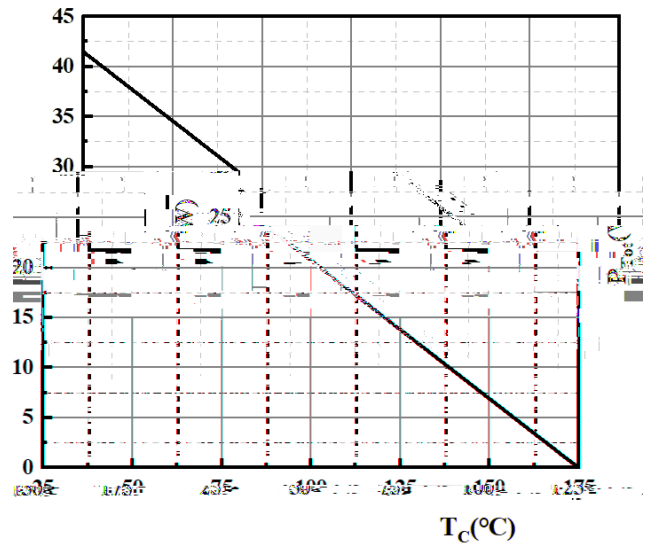

YJD106502DQG3

Electrical Characteristics

PARAMETER	SYMBOL	UNIT	TEST CONDITIONS	Typ.	Max.

Thermal Characteristics °C

PARAMETER	SYMBOL	UNIT	Value

Typical Characteristics

YJD106502DQG3

YJD106502DQG3