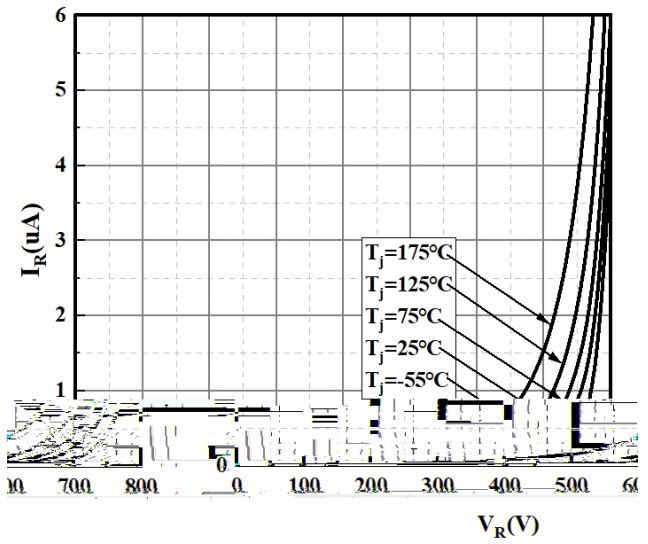

YJD106502DQG3

Electrical Characteristics

PARAMETER	SYMBOL	UNIT	TEST CONDITIONS	Typ.	Max.

Thermal Characteristics °C

PARAMETER	SYMBOL	UNIT	Value

Typical Characteristics

YJD106502DQG3

YJD106502DQG3