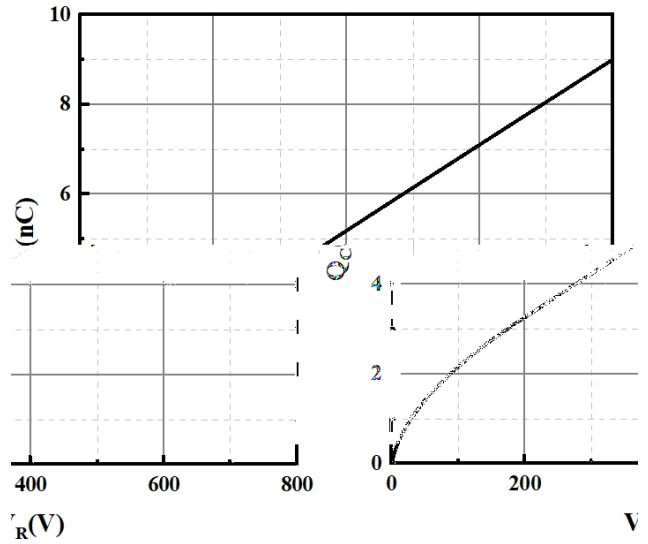

YJD106502DQG3

Electrical Characteristics

PARAMETER	SYMBOL	UNIT	TEST CONDITIONS	Typ.	Max.

Thermal Characteristics °C

PARAMETER	SYMBOL	UNIT	Value

Typical Characteristics

YJD106502DQG3

YJD106502DQG3