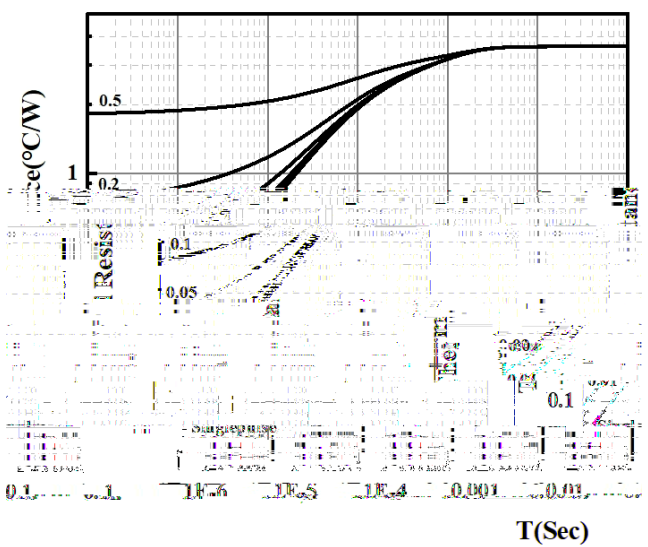

YJD106502DQG3

Electrical Characteristics

PARAMETER	SYMBOL	UNIT	TEST CONDITIONS	Typ.	Max.

Thermal Characteristics °C

PARAMETER	SYMBOL	UNIT	Value

Typical Characteristics

YJD106502DQG3

YJD106502DQG3