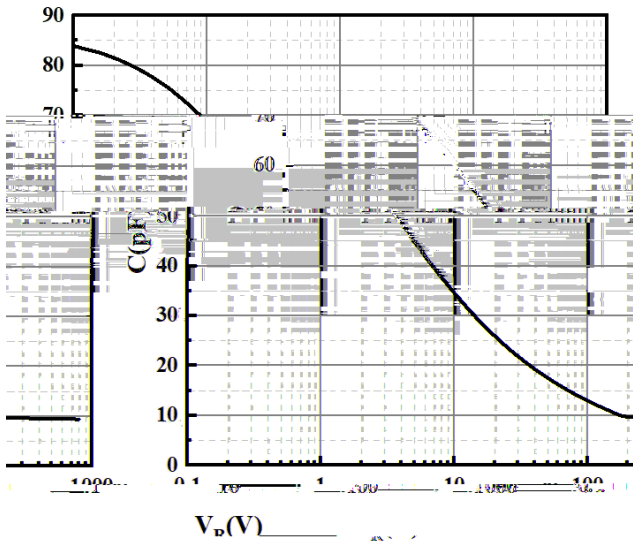

YJD106502DQG3

Electrical Characteristics

PARAMETER	SYMBOL	UNIT	TEST CONDITIONS	Typ.	Max.

Thermal Characteristics °C

PARAMETER	SYMBOL	UNIT	Value

Typical Characteristics

YJD106502DQG3

YJD106502DQG3