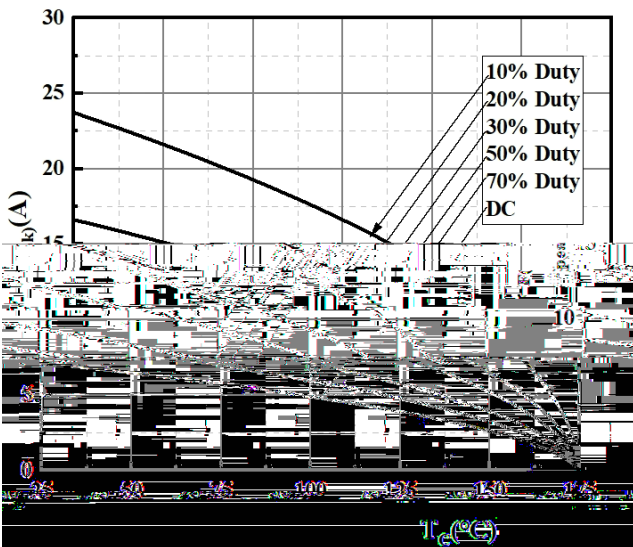

YJD106502DQG3

Electrical Characteristics

PARAMETER	SYMBOL	UNIT	TEST CONDITIONS	Typ.	Max.

Thermal Characteristics °C

PARAMETER	SYMBOL	UNIT	Value

Typical Characteristics

YJD106502DQG3

YJD106502DQG3