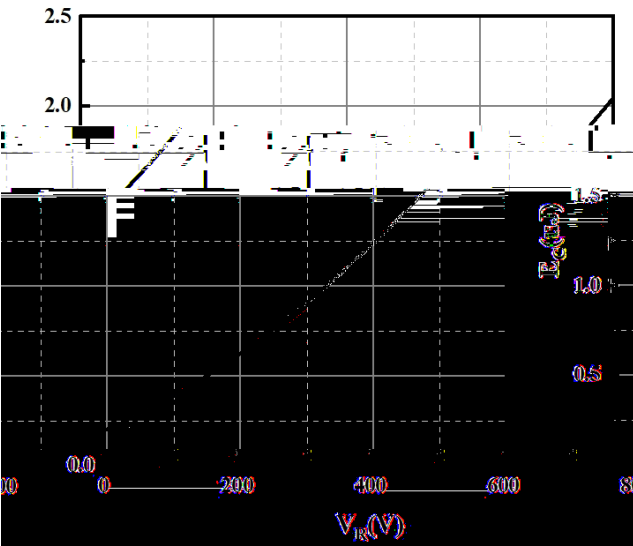

YJD106502DQG3

Electrical Characteristics

PARAMETER	SYMBOL	UNIT	TEST CONDITIONS	Typ.	Max.

Thermal Characteristics °C

PARAMETER	SYMBOL	UNIT	Value

Typical Characteristics

YJD106502DQG3

YJD106502DQG3